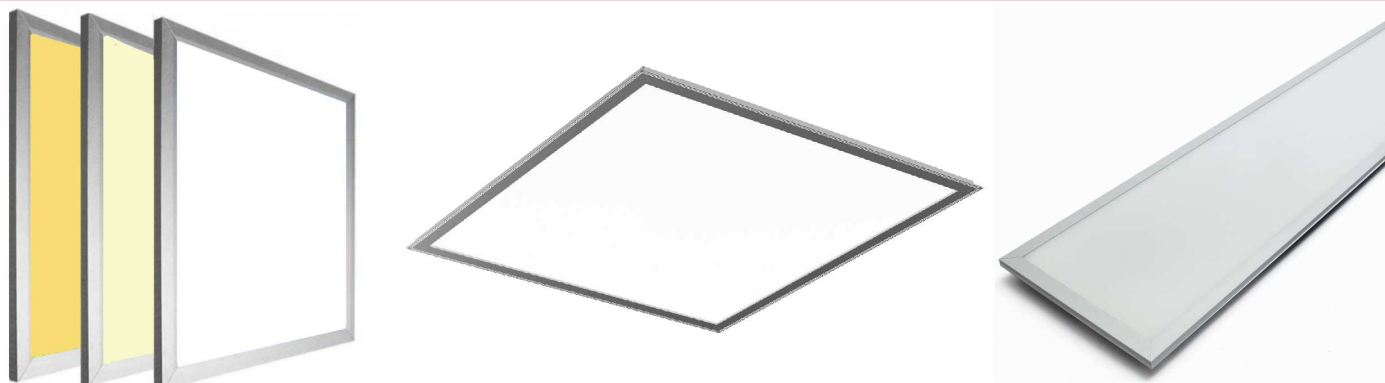

E-light 1

Led paneel

Omschrijving

De E-Light 1 LED panelen zijn zeer hoogwaardige vervangers voor alle fluorescentie in- en opbouwarmaturen. Zeer goede lumen/Watt verhoudingen welke overeenkomen met de genoemde armaturen. De E-Light 1 LED panelen zijn inlegarmaturen, maar kunnen ook gependeld worden toegepast. Als optie zijn er ook opbouwranden. Armatuurrand is van geanodiseerd aluminium, de afscherming van breed licht verdelend kunststof (PMMA) en de achterplaat is speciaal gevormd waardoor deze goed meewerkt in de warmte afgifte. Dit bevordert de levensduur van de LED's. Maatwerk van de LED panelen behoren ook tot de mogelijkheden.

Specificaties

Type verlichting	Epistar LED
Lichtbron	Intern
Wattage	18W / 38W / 45W
Voltage	200-240V primair / 30-40V secundair
Levensduur	50.000 uur
VSA	Driver
Lampvoet	n.v.t.
Afdekking	Opaal PMMA
IP waarde	IP40
Garantie	3 jaar, verlenging mogelijk tot 5 jaar
Kleur behuizing	Wit
Plug & Play	Ja, eurosnoer
Lens	n.v.t.
Made in	Europe

Opties

Dimbaar	Triac (fase afsnijding) / 1-10V / DALI
Sensor	Nee
Opbouwrand	Ja
Pendelbaar	Ja
Noodunit	Ja

Lichteigenschappen

Kleur	Warm wit / Koud wit / Daglicht
Kleurtemperatuur (K)	3000 / 4000 / 6000
Lumen	1890 / 3990 / 4725
Efficiënte	105 lumen per watt
CRI index	>80
Powerfactor	>0,97
Gradenbundel	120°
UGR factor	<19